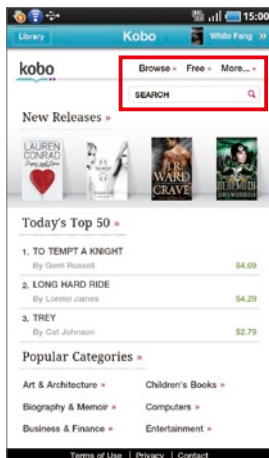

2 登入成功後會自動開啟首頁，並提供當日的Top 50排行榜，使用者也可利用搜尋機制，或是盡情下載免費書籍。